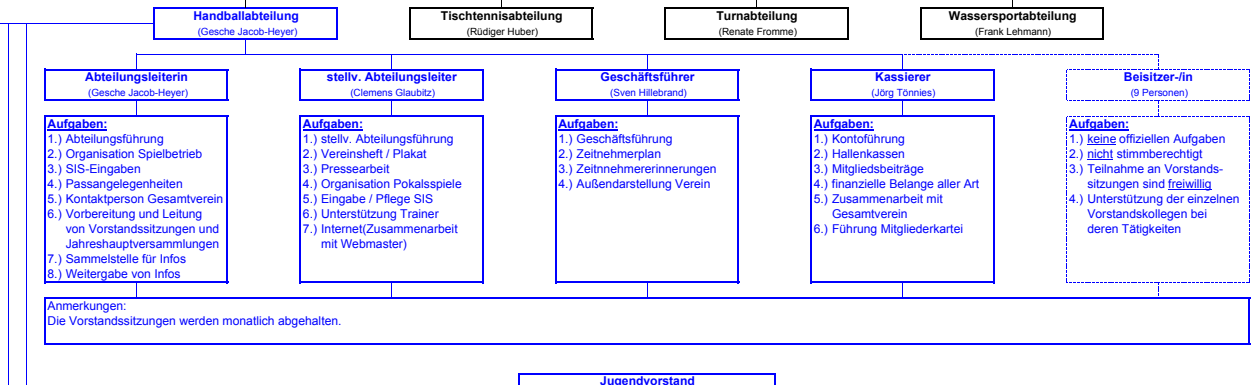

Eisenbahner Turn- und Sportverein Witten 1923 e.V.

Vereinsstruktur

Mitarbeiter-Innen und ihre Aufgaben (Stand Januar 2010)

Bemerkungen:
Bei den oben geschilderten Aufgaben handelt es sich keinesfalls um festgeschriebene Tätigkeiten. Hier können durchaus auch Aufgaben unter den Vorstandsmitgliedern getauscht werden, so daß jeder die Tätigkeit ausüben kann, die ihm liegt.