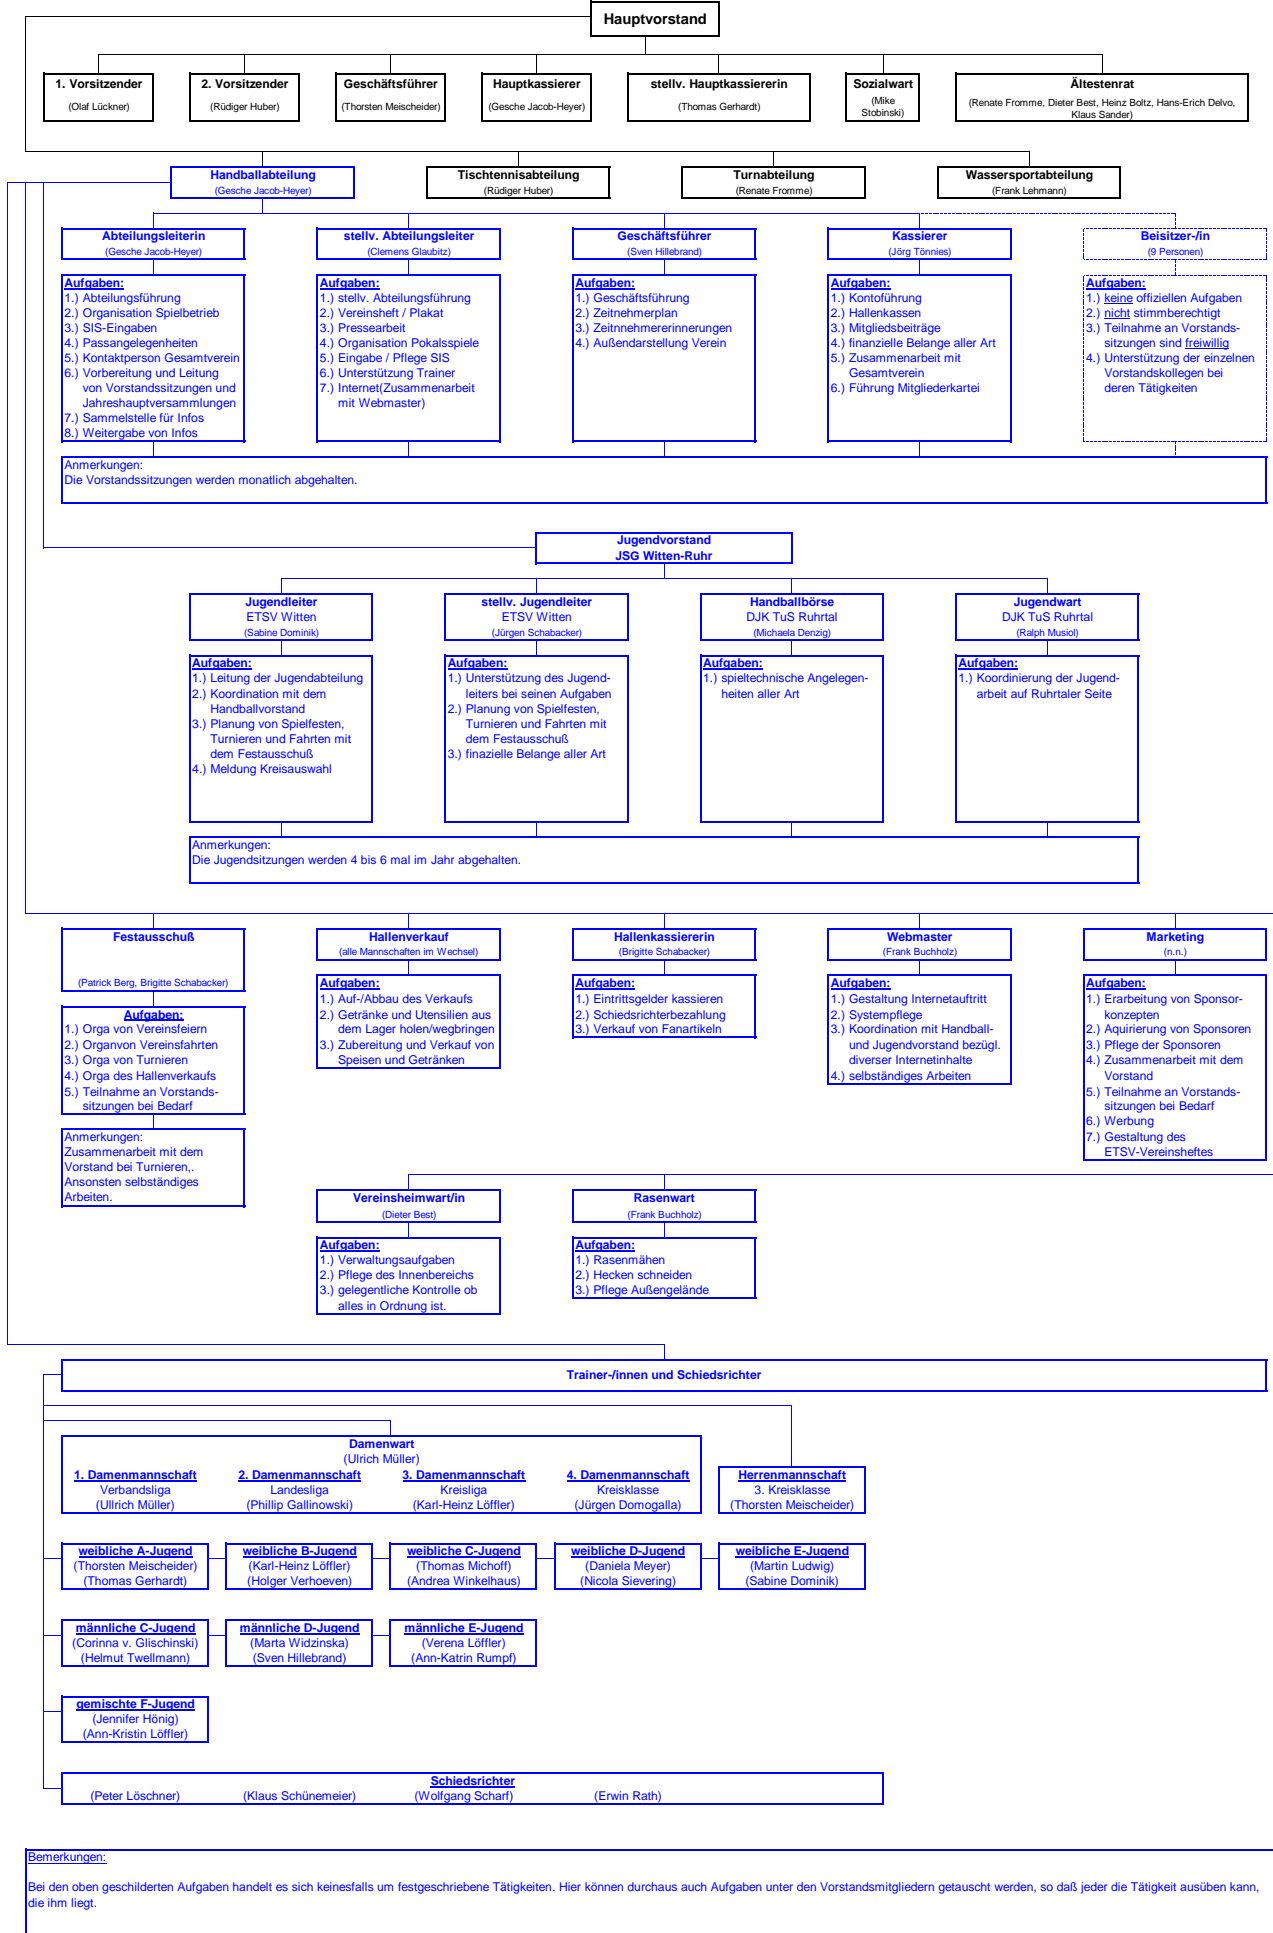

Eisenbahner Turn- und Sportverein Witten 1923 e.V.

Vereinsstruktur

Mitarbeiter/-innen und ihre Aufgaben (Stand Januar 2010)

Bemerkungen:

Bei den oben geschilderten Aufgaben handelt es sich keinesfalls um festgeschriebene Tätigkeiten. Hier können durchaus auch Aufgaben unter den Vorstandsmitgliedern getauscht werden, so daß jeder die Tätigkeit ausüben kann, die ihm liegt.