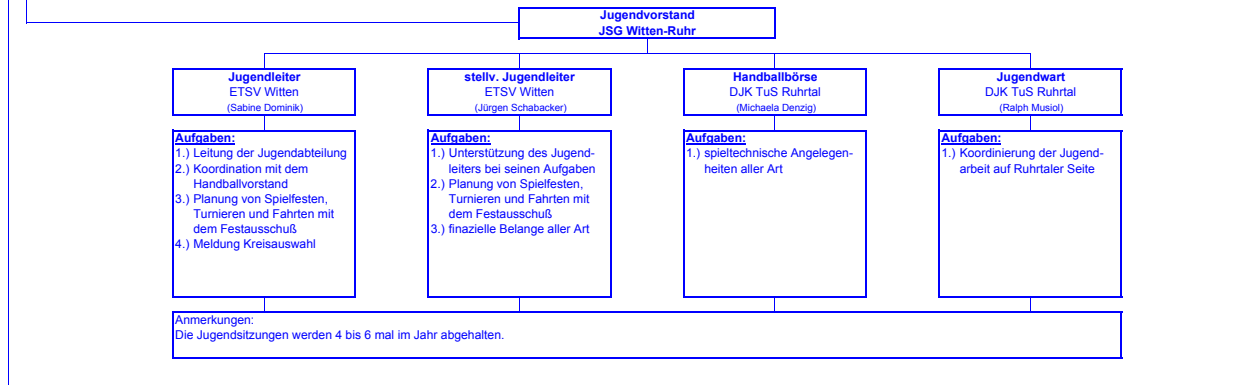

Eisenbahner Turn- und Sportverein Witten 1923 e.V.

Vereinsstruktur

Mitarbeiter-Innen und ihre Aufgaben (Stand Januar 2010)

Bemerkungen:
Bei den oben geschilderten Aufgaben handelt es sich keinesfalls um festgeschriebene Tätigkeiten. Hier können durchaus auch Aufgaben unter den Vorstandsmitgliedern getauscht werden, so daß jeder die Tätigkeit ausüben kann, die ihm liegt.